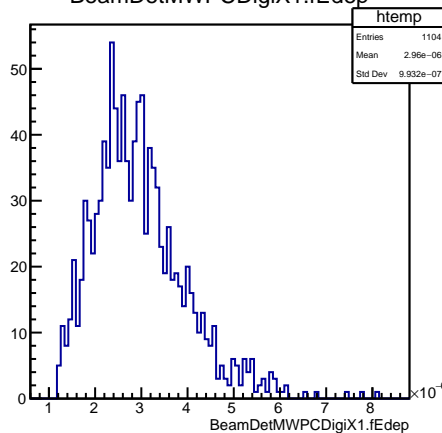

BeamDetMWPCDigiX1.fEdep