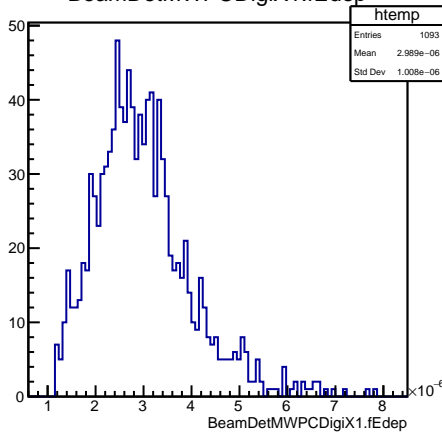

BeamDetMWPCDigiY1.fWireNb

BeamDetMWPCDigiX1.fID

BeamDetTargetPoint.fY:BeamDetTargetPoint.fX

BeamDetMWPCDigiY2.fWireNb

BeamDetMWPCDigiX1.fEdep

BeamDetTrack.fYt:BeamDetTrack.fXt