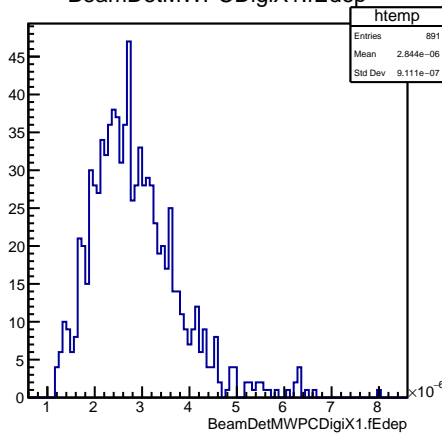

BeamDetMWPCDigiY1.fWireNb

BeamDetMWPCDigiX1.fID

BeamDetTargetPoint.fY:BeamDetTargetPoint.fX

BeamDetMWPCDigiY2.fWireNb

BeamDetMWPCDigiX1.fEdep

BeamDetTrack.fYt:BeamDetTrack.fXt