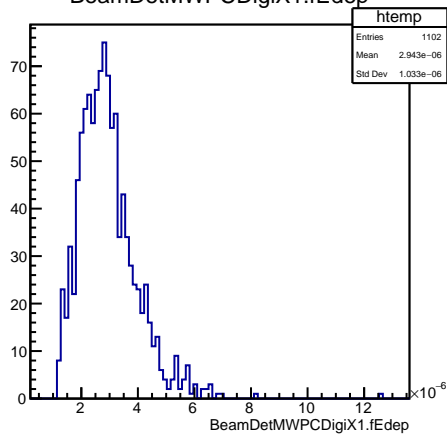

BeamDetMWPCDigiX1.fEdep